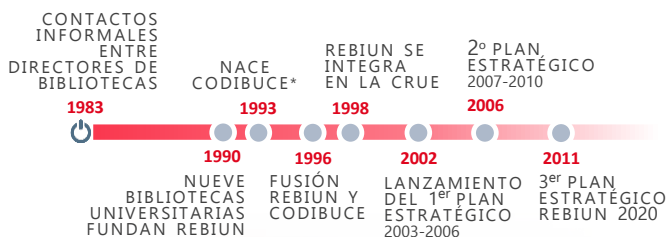

CRONOLOGÍA

* CONFERENCIA DE DIRECTORES DE BIBLIOTECAS UNIVERSITARIAS Y CIENTÍFICAS ESPAÑOLAS

* CONFERENCIA DE RECTORES DE LAS UNIVERSIDADES ESPAÑOLAS

ORGANIZACIÓN

ÓRGANOS DE GOBIERNO
Pleno ■ Comité Ejecutivo
Presidente ■ Secretaria Ejecutiva

GRUPOS DE TRABAJO
Catálogo colectivo ■ Comunicación Estadísticas ■ Patrimonio bibliográfico
Servicios compartidos ■ Repositorios

LÍNEAS ESTRATÉGICAS
Organización y liderazgo
Soporte aprendizaje e investigación
Biblioteca digital y redes sociales
Servicios y productos REBIUN

ICONS MADE BY FREEPIK FROM WWW.FLATICON.COM

SERVICIOS Y ACTIVIDADES

CATÁLOGO COLECTIVO

Recoge decenas de millones de títulos. Mejora el conocimiento sobre las colecciones de las bibliotecas universitarias y facilita el préstamo interbibliotecario.

PRÉSTAMO INTERBIBLIOTECARIO

Tenemos una red de préstamo interbibliotecario muy activa, con más de 200.000 préstamos anuales, basada en tarifas comunes y razonables, y un compromiso de suministro rápido.

REPOSITORIO INSTITUCIONAL

Todos los documentos producidos por REBIUN (informes, recomendaciones, infografías, estudios, guías, etc.) en libre acceso.

ESTADÍSTICAS

Contamos con un amplio abanico de datos de nuestras bibliotecas desde 1994, útiles para la gestión universitaria y como herramienta para crear indicadores a medida.

RECOLECTA

Recolector que agrupa los repositorios científicos nacionales. Surgido en 2007 de la colaboración con la Fundación Española para la ciencia y la tecnología (FECYT).

WORKSHOPS SOBRE PROYECTOS DIGITALES
[desde 2002]

JORNADAS CRAI
[desde 2003]

EXPOSICIONES SOBRE PATRIMONIO BIBLIOGRÁFICO

BIBLIOTECAS UNIVERSITARIAS ESPAÑOLAS: ALGUNAS CIFRAS

FUENTE: INE (2016)

25 %

de los préstamos de libros de las bibliotecas de España

75 %

de los e-books de las bibliotecas de España

83 %

de los títulos de revistas-e de las bibliotecas de España

24 %

del personal que trabaja en las bibliotecas de España