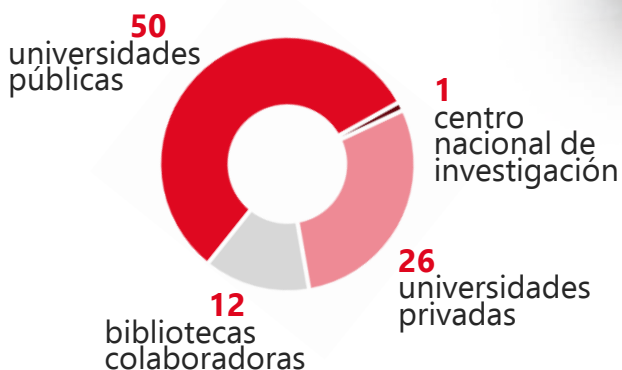

crue

Universidades Españolas

Red de Bibliotecas REBIUN

MIEMBROS

MISIÓN

ES UN ÓRGANO DE ASESORAMIENTO Y TRABAJO DE LA CRUE\* QUE TIENE COMO FINES...

Mejorar los servicios bibliotecarios **coordinando recursos y actividades**