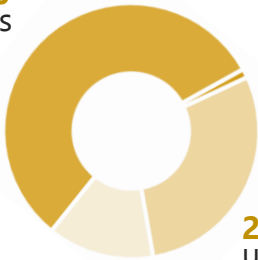

crue

Universidades Españolas

Red de Bibliotecas REBIUN

MEMBRES

50 universitats públiques

1 centre nacional de recerca

12 biblioteques col·laboradores

26 universitats privades